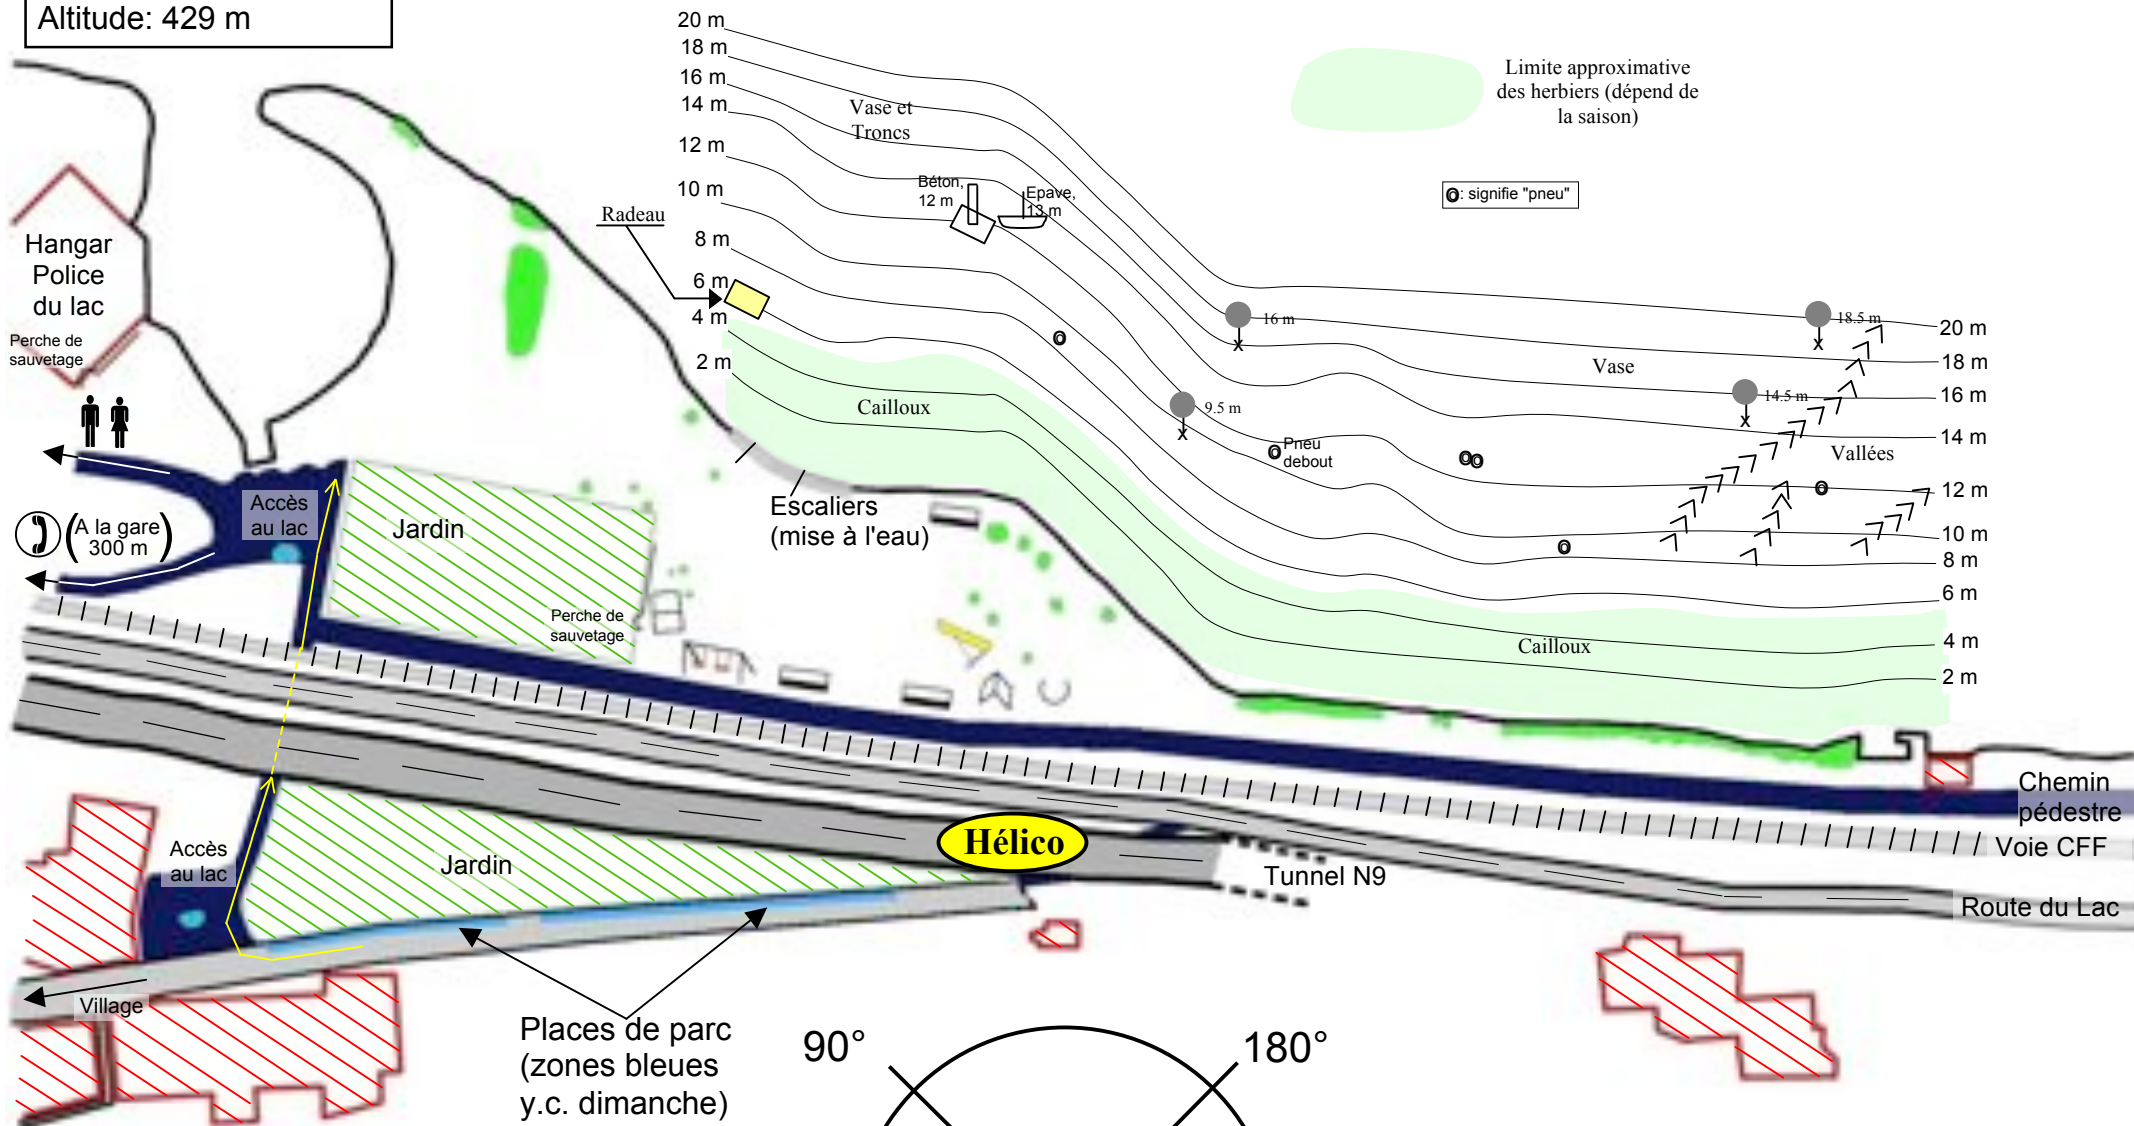

# Twann (lac de Biene)

Altitude: 429 m

**Secours:**

- Rega: 1414  
Atterrissage de l'hélicoptère sur la route nationale à la sortie du tunnel
- Police: 117

Michel et Dominique, 2002